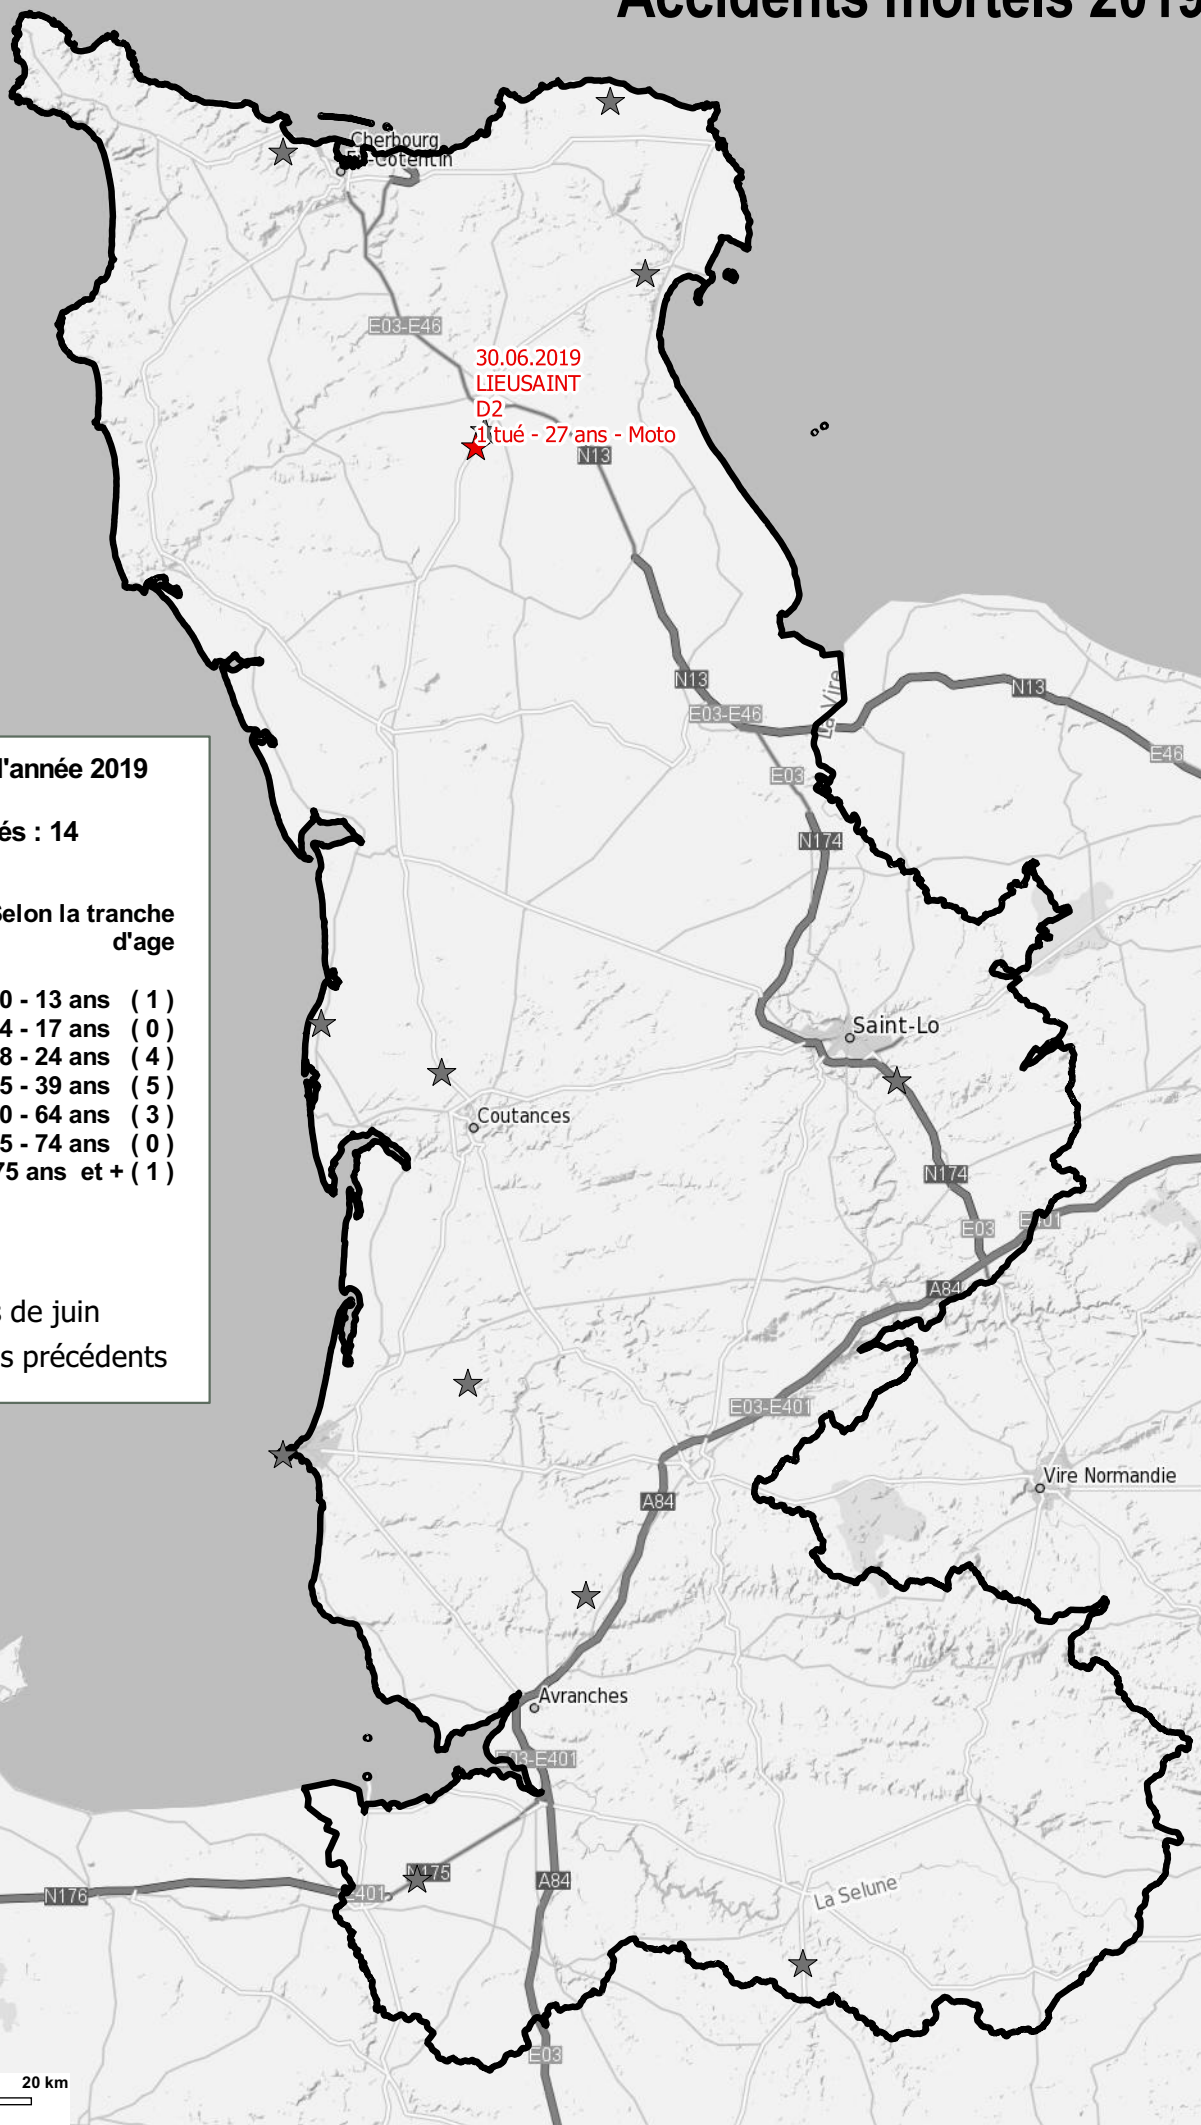

Depuis le début de l'année 2019

Nombre de tués : 14

Selon le mode de déplacement

Piéton (1)
Vélo (0)
Cyclo (3)
Moto (3)
VL (6)
VU (1)
PL (0)
Autre (0)

Selon la tranche d'âge

0 - 13 ans (1)
14 - 17 ans (0)
18 - 24 ans (4)
25 - 39 ans (5)
40 - 64 ans (3)
65 - 74 ans (0)
75 ans et + (1)

- ★ Mortels du mois de juin
- ★ Mortels des mois précédents