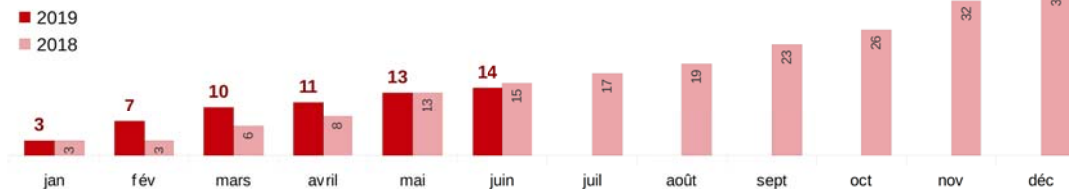

Cumul des tués