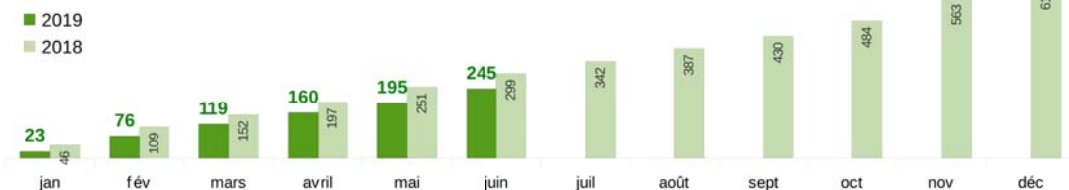

Cumul des blessés

Années	Accidents corporels		Tués		Blessés		dont blessés hospitalisés	
	Nombre	Évolution	Nombre	Évolution	Nombre	Évolution	Nombre	Évolution
2013	431	-8%	29	-19%	526	-17%	197	-19%
2014	470	+9%	33	+14%	608	+16%	248	+26%
2015	476	+1%	29	-12%	618	+2%	233	-6%
2016	452	-5%	36	+24%	588	-5%	215	-8%
2017	513	+13%	32	-11%	604	+3%	249	+16%
2018	491	-4%	35	+9%	611	+1%	207	-17%
2019 (*)	201	- 16%	14	- 7%	245	- 18%	60	- 41%

(évolution par rapport à la même période en 2018)

(*) données provisoires

les tués à trente jours : victimes décédées sur le coup ou dans les trente jours qui suivent l'accident

les blessés hospitalisés : victimes admises comme patients dans un hôpital plus de 24 heures,

les blessés non hospitalisés : victimes ayant fait l'objet de soins médicaux, non hospitalisés ou admises comme patients à l'hôpital moins de 24h.